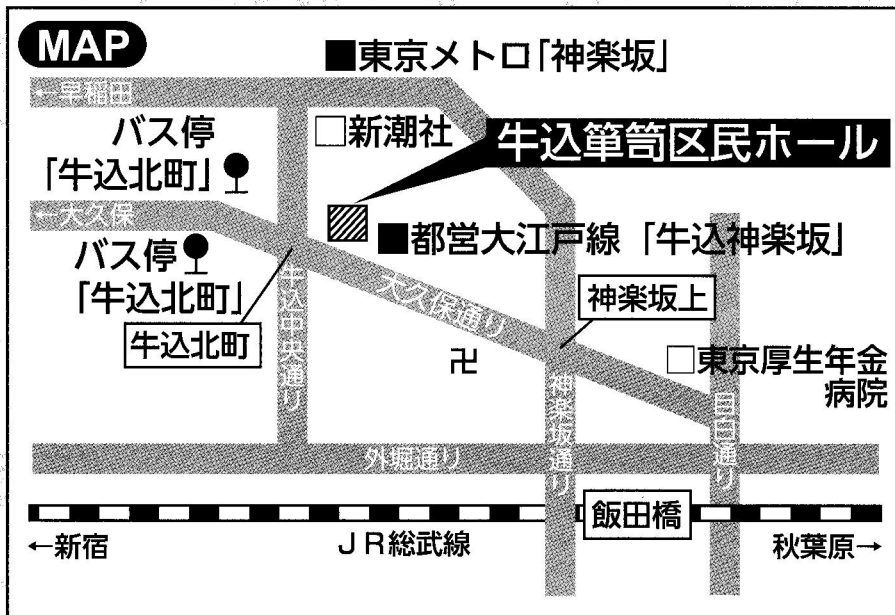

水川寿也 (尺八)

佳館杏ノ助 (ボーカル)

主催 杵家七三

※出演者・地図は裏面です。

出演者(五十音順)

阿部祝二
安齊キエ子
池内美香
石井君枝
伊藤稲子
岩本恵奈
上田ゆみ子
梅澤佳代
浦山啓子
江原佐江子
太田盛子
大貫政美
小倉登喜子
加来幸子
河合千恵実
菊地静代

杵家七三浩
黒田公子
向後和弥
小松文子
境絢子
櫻井喜代美
佐藤和代
佐藤よしえ
塩谷稔
篠原吏輝
清水寿子
関根弥津子
高橋純子
滝澤寿恵
竹鼻雅美
田澤都代子

田代やす子
玉井三枝子
田村真理子
堤和子
長野道子
永浜茂子
野部千鶴子
野本陽子
橋本恵子
長谷川明子
長谷川澄子
花澤賢子
林武子
枇杷阪憲子
古川悦子
古屋納子

松田久実里
松本和恵
宮本カヲル
守屋滋子
山我宏子
山崎敦子
山田桂
山村陽子
結城大花子
吉田典子

協力出演

岩渕明子(十七絃箏)
藤間近也(日本舞踊)

牛込笹筥区民ホール
〒162-0833
新宿区笹筥町15番地

アクセス (地下鉄) 大江戸線「牛込神楽坂」A1出口より徒歩0分
東西線「神楽坂」2番出口より徒歩10分
(都バス) 飯62系統 小滝橋車庫前～都営飯田橋駅 または
橋63系統 小滝橋車庫前～新橋駅「牛込北町」下車