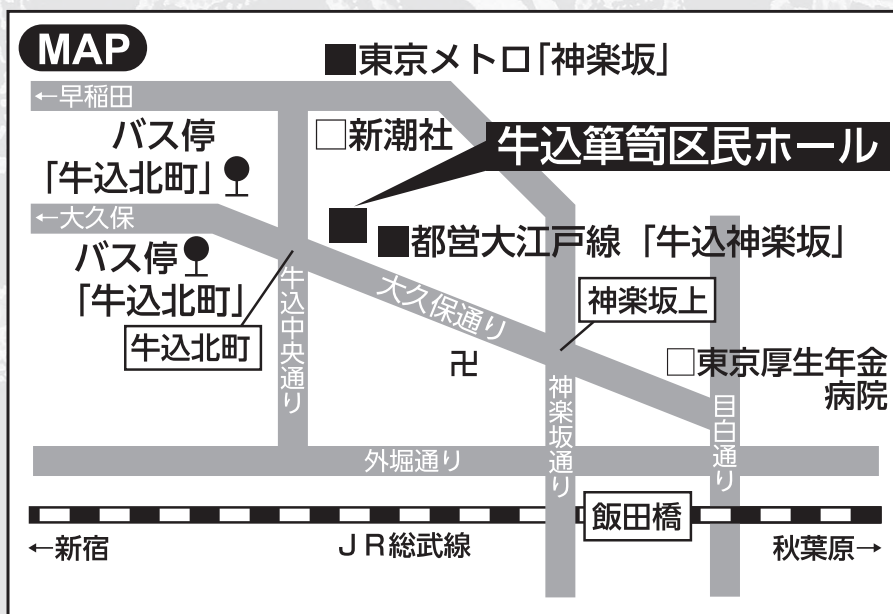

協力出演(五十音順)

岩渕明子(三味線・十七絃箏)
藤山新太郎(唄)

牛込筆筥区民ホール

〒162-0833

新宿区筆筥町15番地

アクセス (地下鉄) 大江戸線「牛込神楽坂」A1出口より徒歩0分
東西線「神楽坂」2番出口より徒歩10分

(都バス) 飯62系統 小滝橋車庫前～都営飯田橋駅 または
橋63系統 小滝橋車庫前～新橋駅「牛込北町」下車